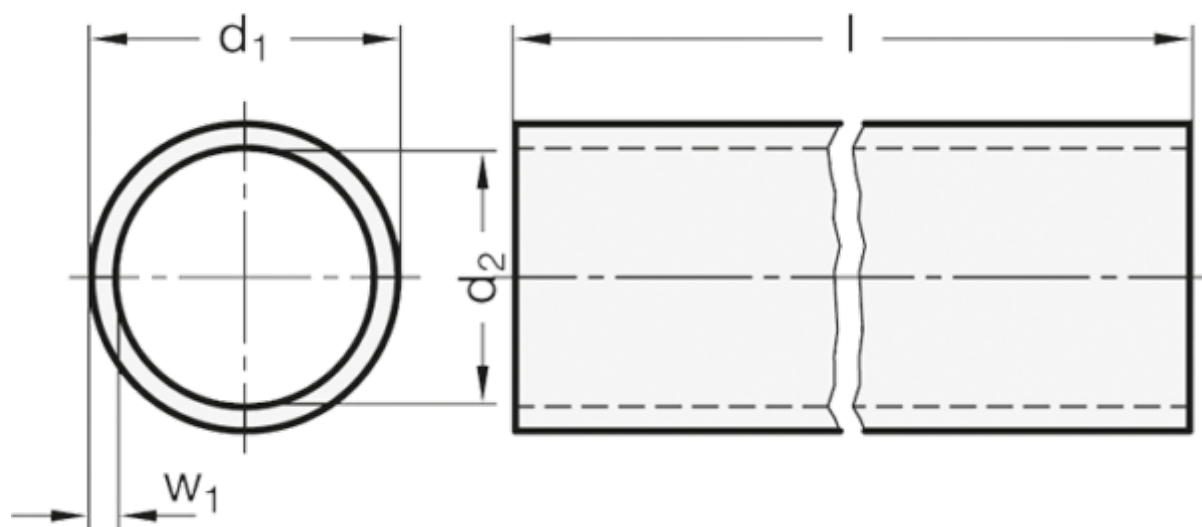

Varenummer: 20990NID25200BL
Beskrivelse: E+G GN 990 Rundt konstruktionsrør
GN 990-NI-D25-200-BL

Mål

d_1	= D25 \pm 0.15
d_2	= 21
$l \pm 0.5$	= 200
Vægt i (g)	= 162
w_1	= 2